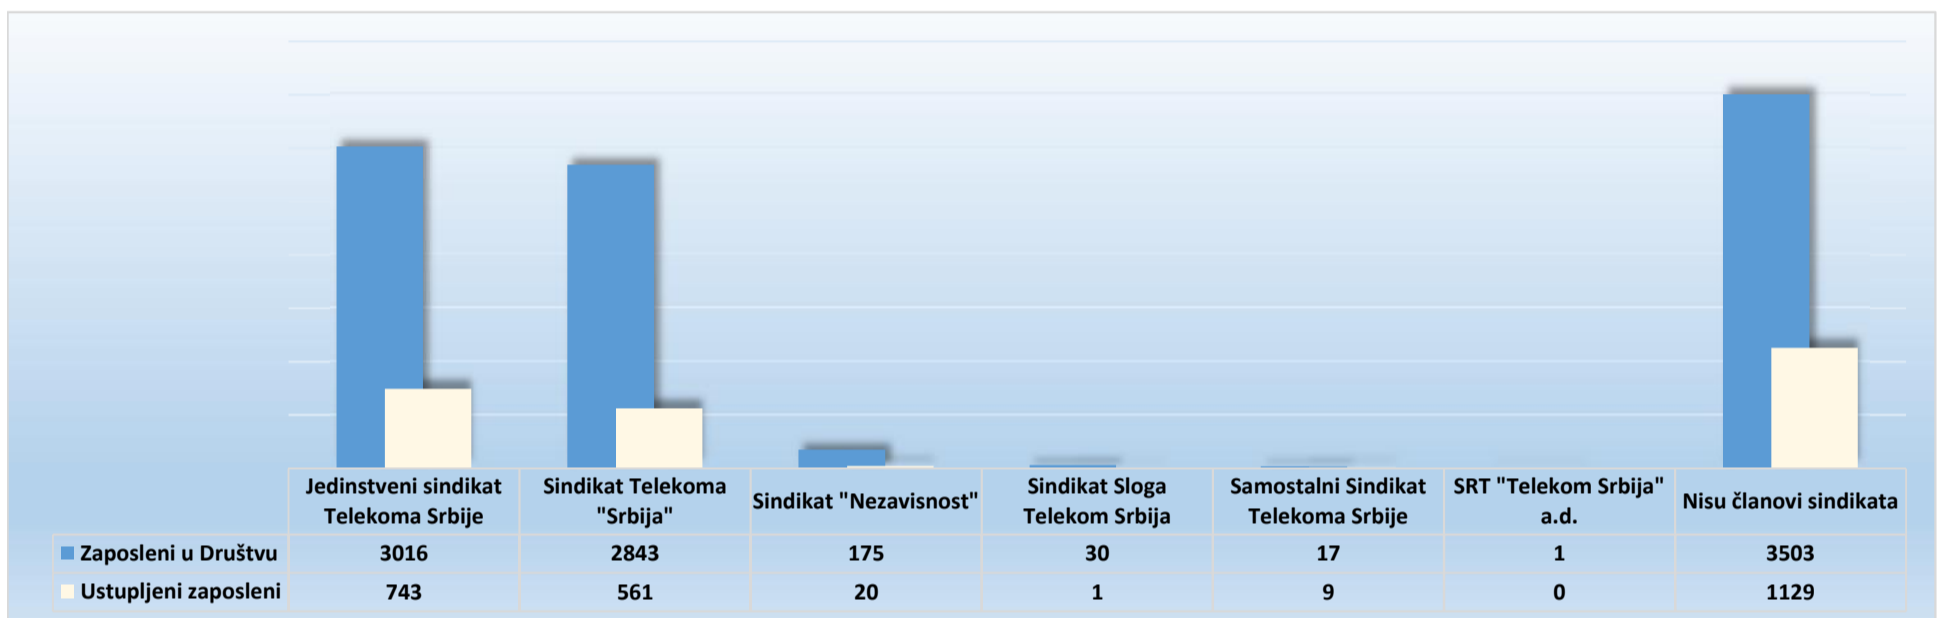

UKUPAN BROJ ČLANOVA SINDIKATA	3759	3404	195	31	26	1	4632

ČLANSTVO U SINDIKATIMA U ODNOSU NA UKUPAN BROJ ZAPOSLENIH/USTUPLJENIH ZAPOSLENIH U DRUŠTVU

NAPOMENA: u Izveštaju su podaci o članovima Sindikata registrovanim u Društvu