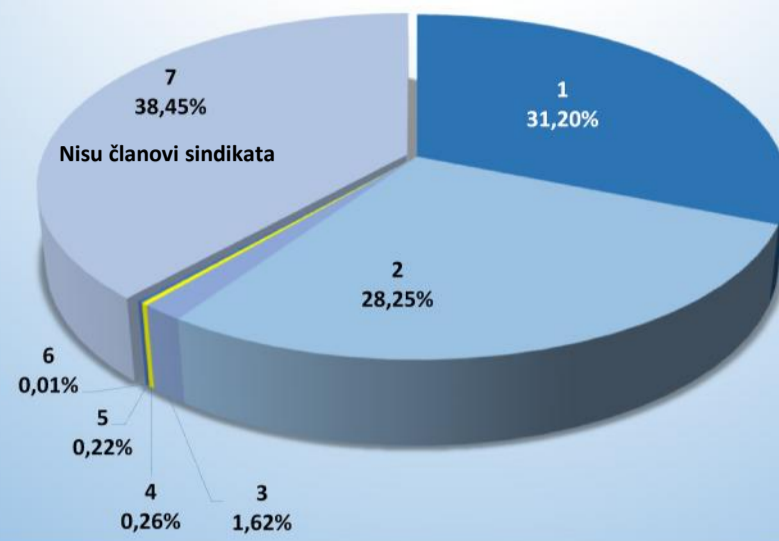

UKUPAN BROJ ČLANOVA SINDIKATA	3759	3404	195	31	26	1	4632

ČLANSTVO U SINDIKATIMA U ODNOSU NA UKUPAN BROJ ZAPOSLENIH/USTUPLJENIH ZAPOSLENIH U DRUŠTVU

NAPOMENA: u Izveštaju su podaci o članovima Sindikata registrovanim u Društvu